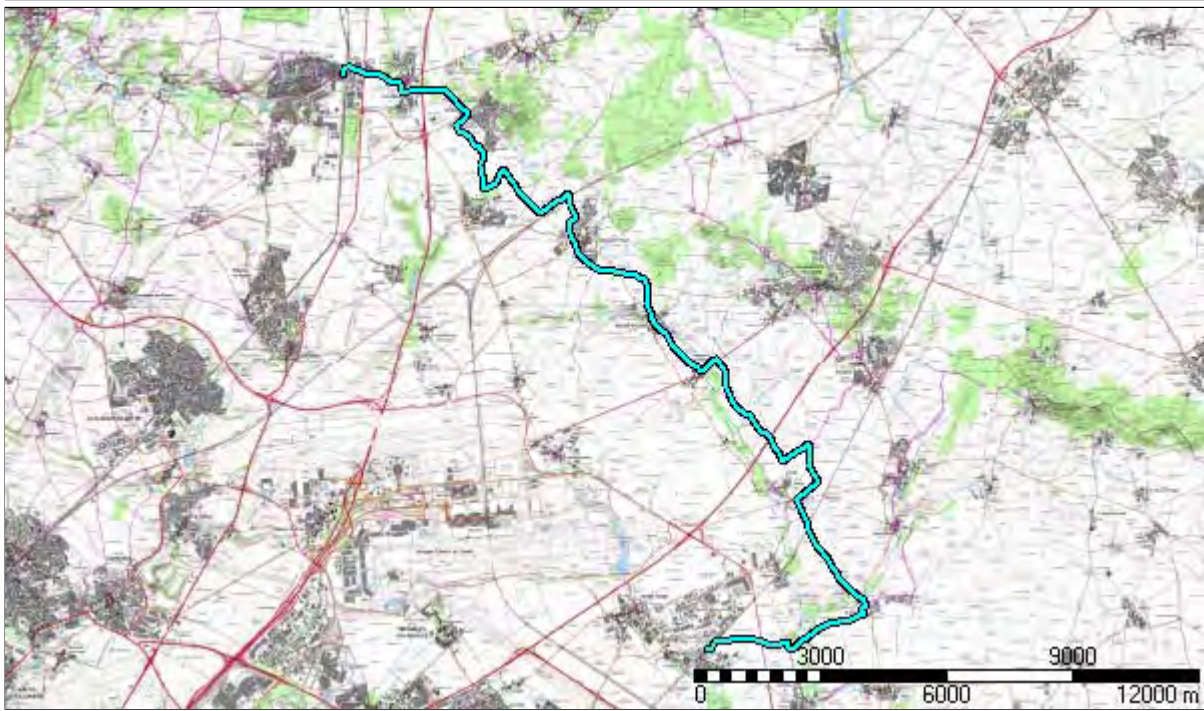

Randonnée

Correction de la lecture boussole : 1° 1' 28.7" (2007)
Variation annuelle de cette correction : 7.80'

Début:	613745.92 / 2455674.79 Altitude : 113 m		
Fin:	622426.90 / 2441974.66 Altitude : 69 m		
Distance à plat	28721.00 m	Distance réelle	28721.00 m
Altitude minimum	59 m	Altitude maximum	168 m
Dénivelée positive	295 m	Dénivelée négative	339 m
Différence d'altitude	-43 m	Temps de marche	7 h 01 min
Durée totale	7 h 01 min	Temps de pause	0 h 00 min
Type d'activité	Randonneur		