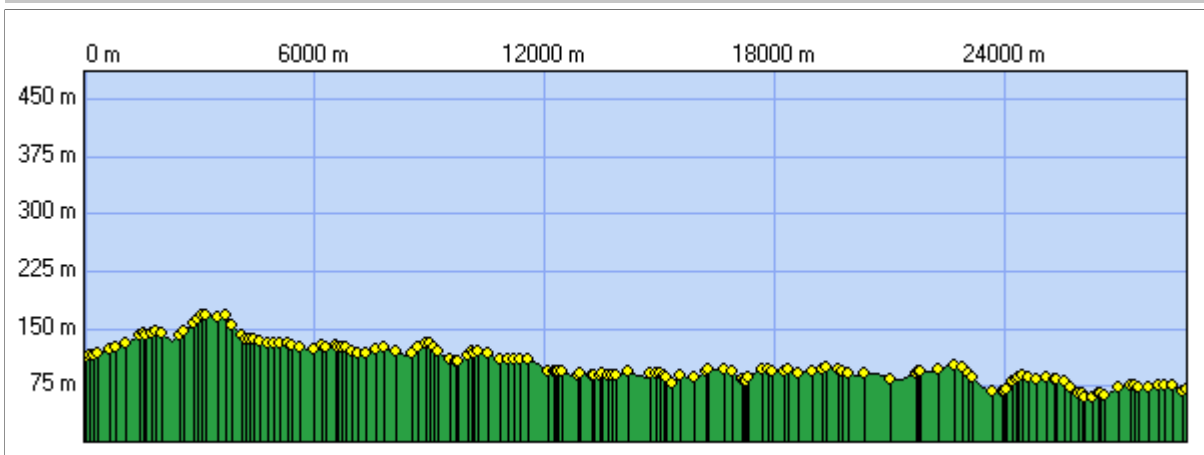

Randonnée

Correction de la lecture boussole : 1° 1' 28.7" (2007)
Variation annuelle de cette correction : 7.80'

Début:	613745.92 / 2455674.79 Altitude : 113 m		
Fin:	622426.90 / 2441974.66 Altitude : 69 m		
Distance à plat	28721.00 m	Distance réelle	28721.00 m
Altitude minimum	59 m	Altitude maximum	168 m
Dénivelée positive	295 m	Dénivelée négative	339 m
Différence d'altitude	-43 m	Temps de marche	7 h 01 min
Durée totale	7 h 01 min	Temps de pause	0 h 00 min
Type d'activité	Randonneur		